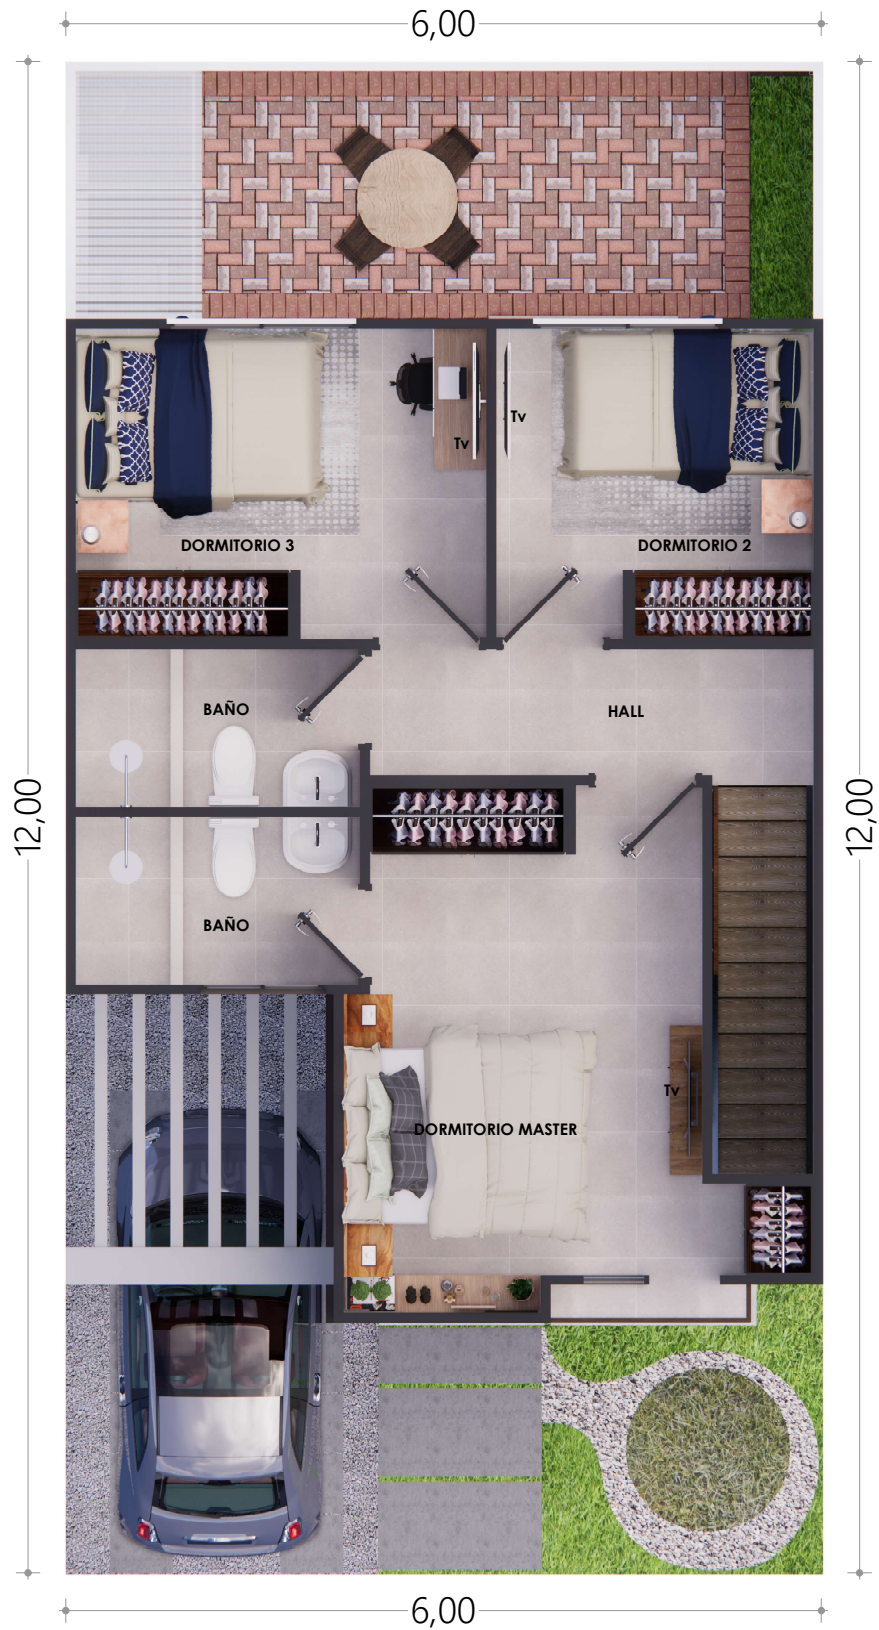

VILLA VIOLETA - Ciudad Santiago - Etapa XIV

ÁREA DE CONSTRUCCIÓN	
ID	Área
PLANTA BAJA	37,58
PLANTA ALTA	42,07
	79,65 m²

Planta Baja

VILLA VIOLETA - Ciudad Santiago - Etapa XIV

Planta Alta

Nota: Las medidas son referenciales, podrán variar por ajustes en obra o Municipio.