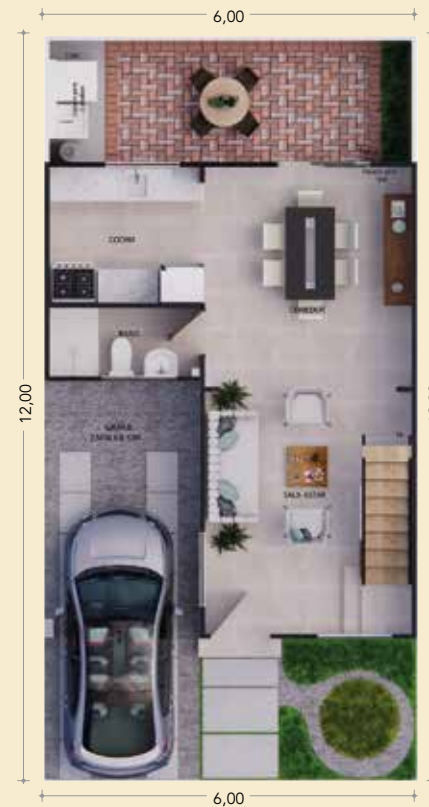

VIOLETA

PLANTA BAJA

- Sala
- Comedor
- Cocina
- 1 Baño de visitas
- Área de lavandería
- Patio posterior
- 1 Estacionamiento

PLANTA ALTA

- 1 Dormitorio máster
- 1 Baño completo
- 2 Dormitorio secundarios
- Balcón

Planta Baja