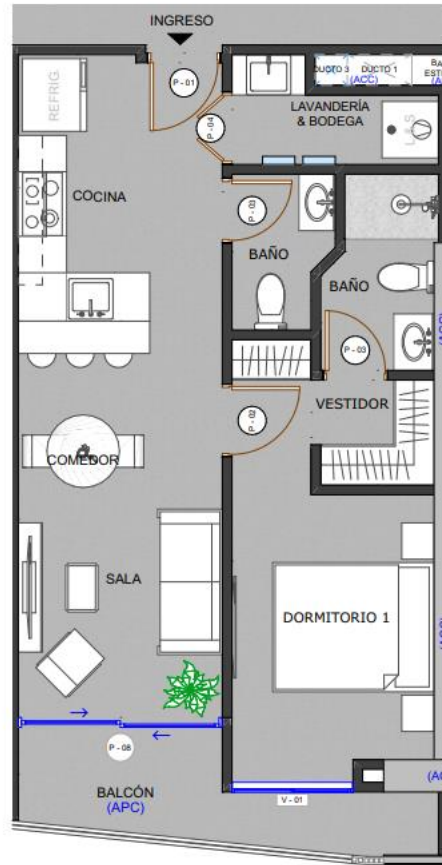

APARTAMENTO TIPO #10

Apto: 1 dormitorio

Metros cuadrados habitables: 50.95m²

Distribución:

1 Dormitorio Principal

1 Baño principal

1 Baño de visita

Sala | comedor | cocina

Balcón

Cuarto pila

El precio va desde $137.079 hasta $163.522

PISO TIPO - APARTAMENTO 10 1:50

TORRE A

PROYECTO:
CONDOMINIO VERTICAL RESIDENCIAL ICONNIA

CONTENIDO:
PISO TIPO - APARTAMENTO 10