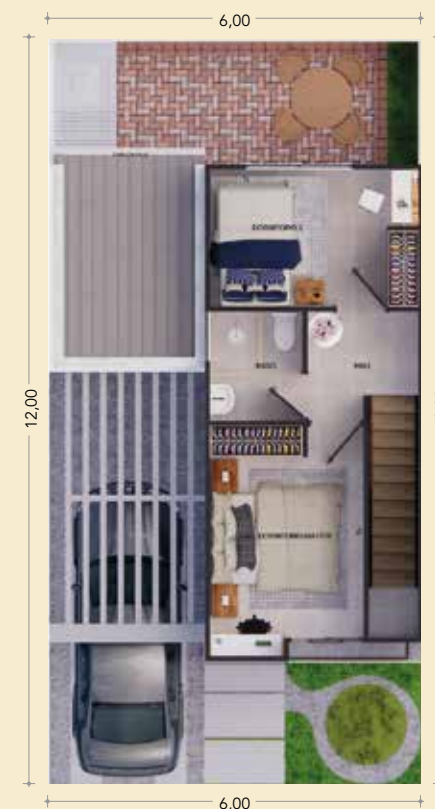

Planta Alta

ESCANEA EL CÓDIGO QR
PARA REFERIR Y GANAR

0999133667

INFORMES Y VENTAS:

Oficina: Av. Benjamín Rosales Cdla. Sta. Leonor Mz. 5 Sl. 9

Obra: Km 19.5 vía Daule pasando el campo Club Chino.

Somos
fuente de
calidad de
vida