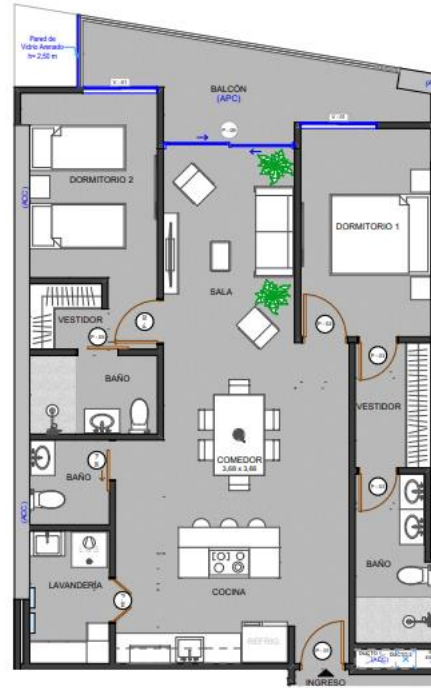

APARTAMENTO TIPO #1

Apto: 2 dormitorios

Metros cuadrados habitables: 95.96m²

Distribución:

1 Dormitorio Principal

1 Baño principal

1 Dormitorio Secundario

1 Baño secundario

1 Baño de visita

Sala | comedor | cocina

Balcón

Cuarto pila

El precio va desde $265.560 hasta $308.074

PISO TIPO - APARTAMENTO 1 1:75
TORRE A

PROYECTO:
CONDominio VERTICAL RESIDENCIAL ICONNIA

CONTENIDO:
PISO TIPO - APARTAMENTO 1